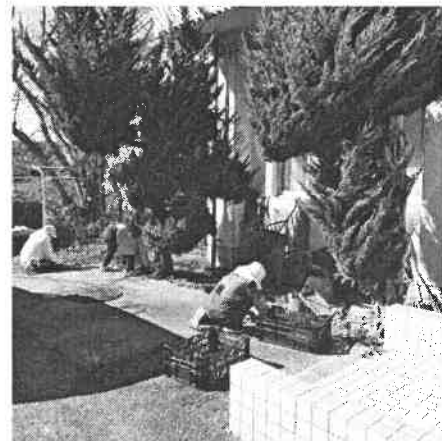

長年、地域に愛されてきた老人福祉センターが、女性部のみなさんのご協力のおかげで、美しくなりました。

書面を借りてお礼申し上げますと共に、今後も吉海町の地域福祉のためにご活躍していただきますことを心から願っております。

憩家（いこーや）の夏だより

社会福祉協議会吉海支部では、吉海老人福祉センターで毎週木曜日に、ミニデイサービス憩家（いこーや）を実施しています。

憩家では、季節に合わせて模様がえを行っており、8月は、利用者の方々にもお手伝いいただきひまわりの花の飾りつけをしました。「夏はやっぱりひまわりがいいね。」「飾りつけも楽しいね。」と和気あいあいの作業でした。